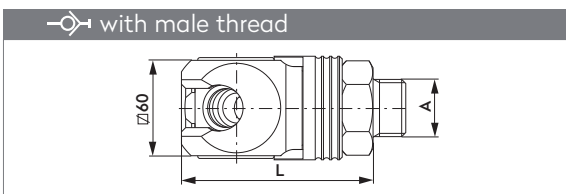

tst®

SC Series I

DN19
3/4"

SWING COUPLING SCHWENKKUPPLUNG

A	Part No.	L
G3/4	205 00 144	116.0
G1	205 00 145	116.0
NPT3/4	205 00 148	118.0
NPT1	205 00 149	121.0

A	Part No.	L
G3/4	205 00 146	112.0
G1	205 00 147	112.0
NPT3/4	205 00 150	112.0
NPT1	205 00 151	112.0

PLUG STECKNIPPEL

A	Part No.	L	SW
G3/4	255 00 082	81.0	36
G1	255 00 083	81.0	36

A	Part No.	L	SW
G3/4	255 00 084	89.0	36
G1	255 00 085	94.0	41

D	Part No.	L	Ø
LW19	255 00 086	105.0	32
LW25	255 00 087	111.0	32