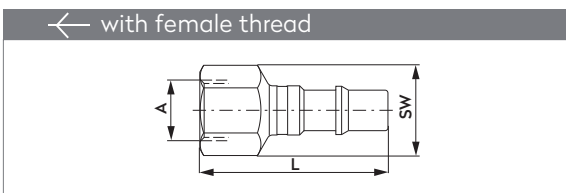

tst®

SC Series I

DN19
3/4"

SWING COUPLING SCHWENKKUPPLUNG

A	Part No.	L
G3/4	205 00 144	116.0
G1	205 00 145	116.0
NPT3/4	205 00 148	118.0
NPT1	205 00 149	121.0

A	Part No.	L
G3/4	205 00 146	112.0
G1	205 00 147	112.0
NPT3/4	205 00 150	112.0
NPT1	205 00 151	112.0

PLUG STECKNIPPEL

A	Part No.	L	SW
G3/4	255 00 082	81.0	36
G1	255 00 083	81.0	36

A	Part No.	L	SW
G3/4	255 00 084	89.0	36
G1	255 00 085	94.0	41

D	Part No.	L	Ø
LW19	255 00 086	105.0	32
LW25	255 00 087	111.0	32