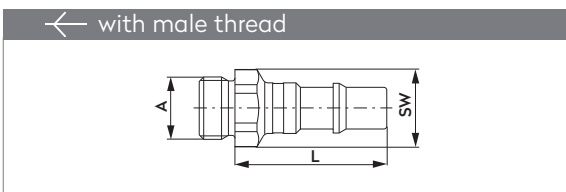

tst®

SC Series I

DN19
3/4"

SWING COUPLING SCHWENKKUPPLUNG

A	Part No.	L
G3/4	205 00 144	116.0
G1	205 00 145	116.0
NPT3/4	205 00 148	118.0
NPT1	205 00 149	121.0

A	Part No.	L
G3/4	205 00 146	112.0
G1	205 00 147	112.0
NPT3/4	205 00 150	112.0
NPT1	205 00 151	112.0

PLUG STECKNIPPEL

A	Part No.	L	SW
G3/4	255 00 082	81.0	36
G1	255 00 083	81.0	36

A	Part No.	L	SW
G3/4	255 00 084	89.0	36
G1	255 00 085	94.0	41

D	Part No.	L	Ø
LW19	255 00 086	105.0	32
LW25	255 00 087	111.0	32