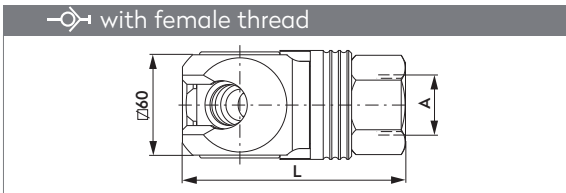

tst®

SC Series I

DN19
3/4"

SWING COUPLING SCHWENKKUPPLUNG

A	Part No.	L
G3/4	205 00 144	116.0
G1	205 00 145	116.0
NPT3/4	205 00 148	118.0
NPT1	205 00 149	121.0

A	Part No.	L
G3/4	205 00 146	112.0
G1	205 00 147	112.0
NPT3/4	205 00 150	112.0
NPT1	205 00 151	112.0

PLUG STECKNIPPEL

A	Part No.	L	SW
G3/4	255 00 082	81.0	36
G1	255 00 083	81.0	36

A	Part No.	L	SW
G3/4	255 00 084	89.0	36
G1	255 00 085	94.0	41

D	Part No.	L	Ø
LW19	255 00 086	105.0	32
LW25	255 00 087	111.0	32