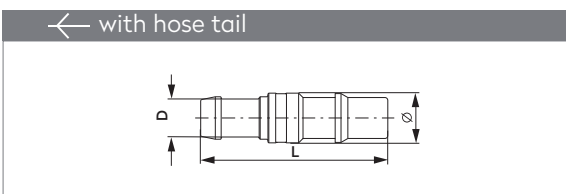

tst®

SC Series I

DN19
3/4"

SWING COUPLING SCHWENKKUPPLUNG

A	Part No.	L
G3/4	205 00 144	116.0
G1	205 00 145	116.0
NPT3/4	205 00 148	118.0
NPT1	205 00 149	121.0

A	Part No.	L
G3/4	205 00 146	112.0
G1	205 00 147	112.0
NPT3/4	205 00 150	112.0
NPT1	205 00 151	112.0

PLUG STECKNIPPEL

A	Part No.	L	SW
G3/4	255 00 082	81.0	36
G1	255 00 083	81.0	36

A	Part No.	L	SW
G3/4	255 00 084	89.0	36
G1	255 00 085	94.0	41

D	Part No.	L	Ø
LW19	255 00 086	105.0	32
LW25	255 00 087	111.0	32